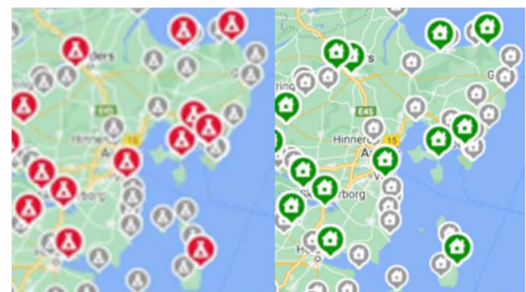

D) Op til 10 fotos på virksomhedsprofilen
E) Op til 5 fotos på alle udlejningsprofiler
F) 1 foto og pris/spar til tilbudsannoncer

G Lejrchefen uddyber
Du finder campingpladsen i den smukke Fladens skov med udsigt over den naturskønne Nærveddal. Her er berømt kuglenet og pladsene indrettet efter naturen. Området er sprøjtet til træer og cykelstier, golf og fiskeri og skal du ikke lide mere finder du Randers midtby 5-10 minutter væk med cafeer, restauranter og shopping. Pladsen ligger desuden centralt placeret for seværdigheder i hele Midtjylland, så der er rigeligt af give sig til. Campingpladsen har åbent 365 dage om året - er du der ikke kan du tjekke ind via vores selvbetjeningsautomat. Vi glæder os til at se jer på vores dejlige plads.

H Udlejning på campingpladser

- Luksus shelter
- Transit hytte
- Nordic hytte

NYHED: Camping.dk tager ansvaret for at forbinde alle dine profiler på Camping.dk til din hjemmeside, så du kan bruge tiden på det du er bedst til:

1. Du bestemmer ↔
2. Camping.dk udfører ↔
3. Du kontrollerer ↔

- A) Forside eksponering med teasere af:
  - Din virksomhedsprofil: 6 positioner
  - Dine udlejningsprofiler: 6 positioner
  - Dine tilbudsannoncer: 3/6 positioner
- B) Opprioritering i søgeresultater
- C) Større og RØDT/GRØNT telt på regionskort:

- D) Op til 10 fotos på virksomhedsprofilen
- E) Op til 5 fotos på alle udlejningsprofiler
- F) 1 foto og pris/spar på tilbudsannoncer
- G) Lejrchefen uddyber pladsens fordele. Camping.dk kan hjælpe med teksten (AI)
- H) Pladsens 3+ udlejningsprofiler bliver vist under din virksomhedsprofil
- J) Rødt **Premium** viser, at du som partner giver de besøgende den stærkeste form for gennemsigtighed og handlemuligheder.
- K) Link til pladsens hjemmeside
- L) Link til pladsens bookingsystem
- M) Link til samleside for dine udlejningsprofiler, Herfra dybt link fra hver profil t/hjemmeside
- N) Link til samleside for dine tilbudsannoncer Herfra dybt link fra hvert tilbud t/hjemmeside
- O) Link til og synlig email-adresse
- P) Link til pladsens lokalkortvisning
- Q) Check at sæsonen er 2024
- R) Flag for sprog på pladsens hjemmeside
- S) Pladsens udlejningsprofiler bliver vist på andre profiler i samme region.

Konkurrecestyrelsen elsker dette!